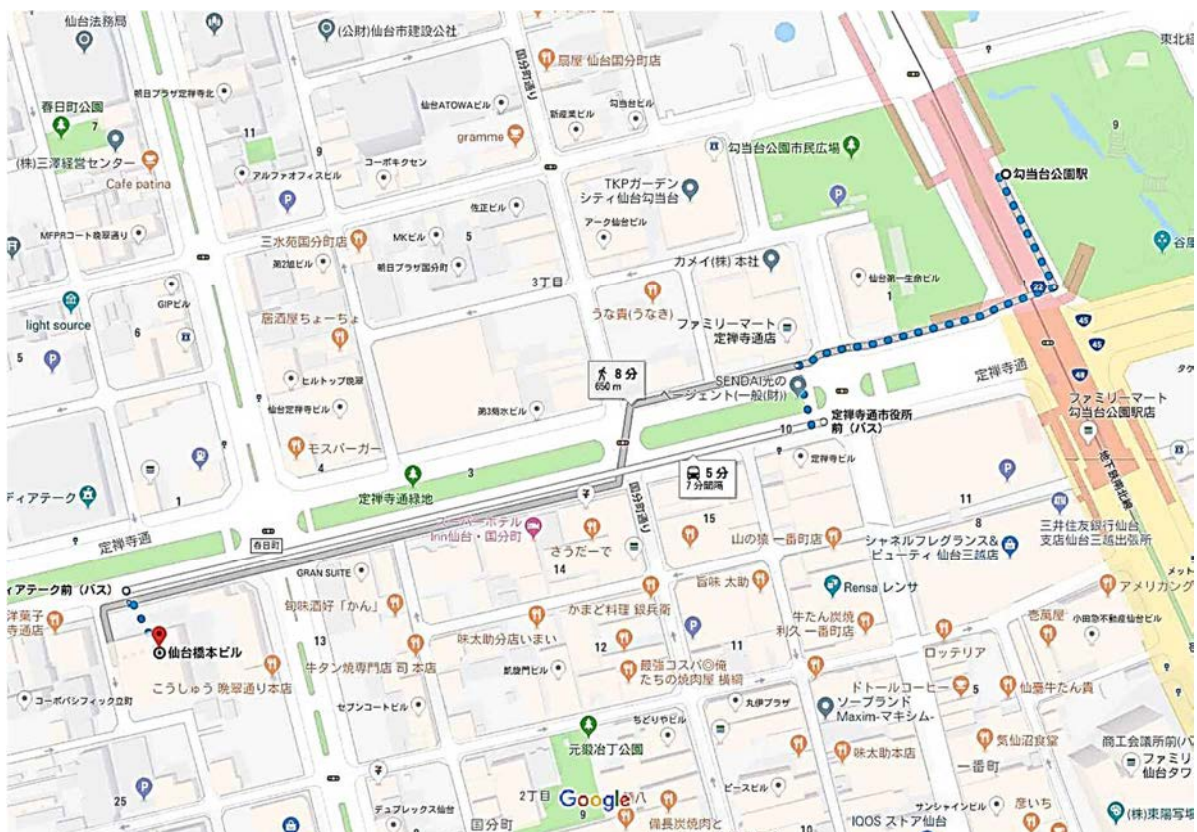

会場案内は次ページ以降をご参照ください。

【北海道地区】

会場名：札幌市教育文化会館

<http://www.kyobun.org/etc/access.html>

会議室名：研修室403

住所：〒060-0001 札幌市中央区北1条西13丁目

開催日時：2019年2月4日（月） 15:00～17:00

<交通案内>

- ・札幌市営地下鉄東西線「西11丁目」駅、1番出口から徒歩5分
- ・市電「西15丁目」停から徒歩10分
- ・ジェイ・アール北海道バス、北海道中央バス「北1条西12丁目」から徒歩1分

【東北地区】

会場名：橋本ビルディング（仙台橋本ビル）

会議室名：B F 仙台橋本ビルディング会議室(地下)

住 所：〒980-0822 宮城県仙台市青葉区 立町25-27

開催日時：2019年2月18日(月) 14:30～16:30

<交通案内>

- ・仙台市営南北線 勾当台公園駅下車 徒歩で約10分

【関東甲信越地区】

会場名：KFC Hall & Rooms

<https://www.tokyo-kfc.co.jp/>

会議室名：Room101～103

住 所：〒130-0015 東京都墨田区横網(よこあみ)一丁目6番1号

開催日時：2019年2月21日(木) 14:30～16:30

<交通案内>

地下鉄：都営地下鉄大江戸線「両国駅」A1 出入口より徒歩0分。

JR：JR 中央・総武線「両国駅」東口より徒歩約6分。

東口改札より線路沿いを千葉方面へ向かい、突き当たり大通りを左折しガードをくぐり、約200m先左手25階建てビル。

JR：JR 中央・総武線「両国駅」西口より徒歩約7分。

西口改札より両国国技館と江戸東京博物館の間の歩行者用通路に沿って、車止めのある十字路を右折。両国中学校と江戸東京博物館の間のレンガ道を進み大通りを左折し、約50m先左手25階建てビル。