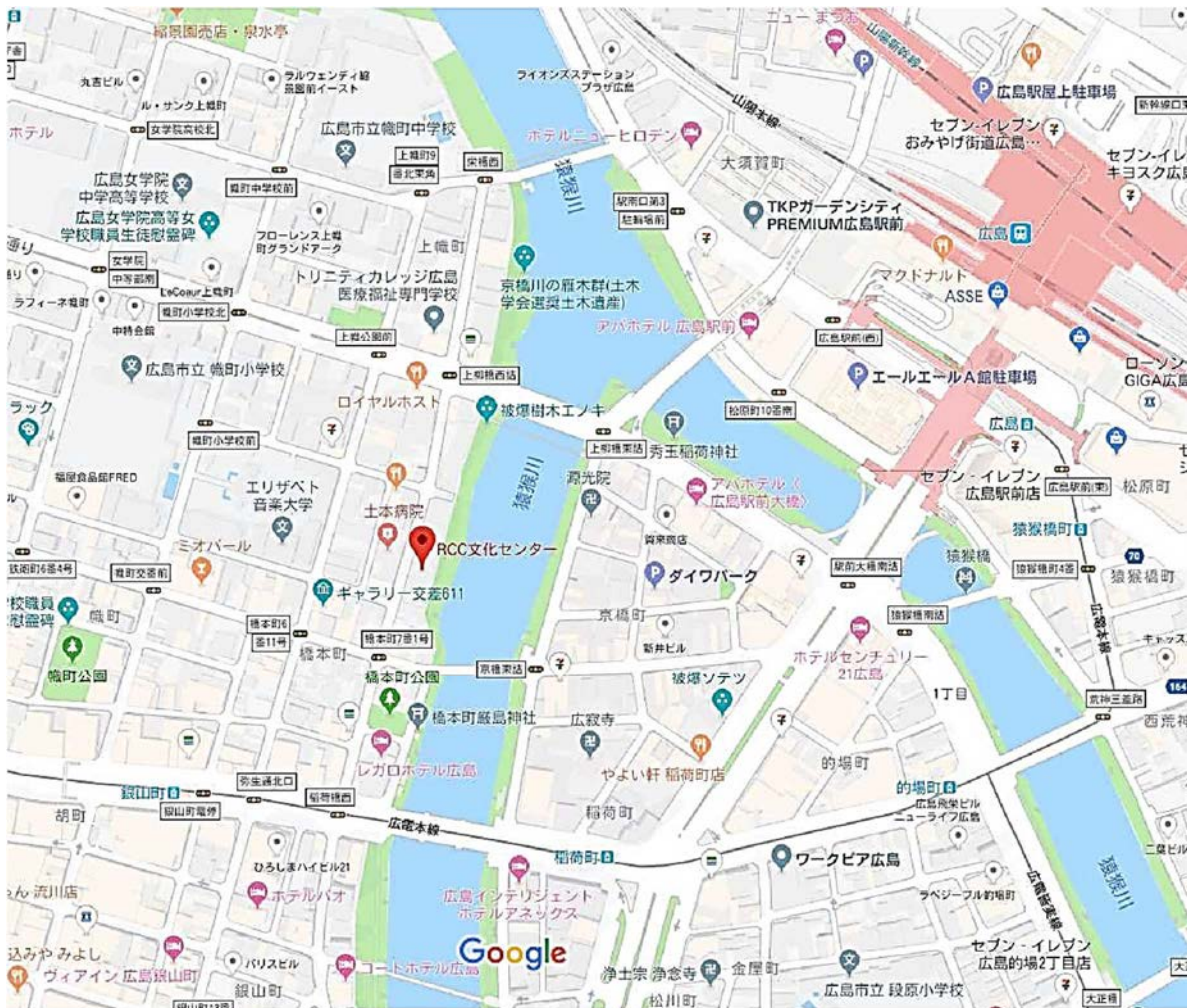

名駅 桜通口：徒歩5分 JR改札口：徒歩7分 名鉄改札口：徒歩6分

近鉄改札口：徒歩6分 新幹線改札口：徒歩7分

【近畿地区】

会場名：大阪商工会議所

https://www.osaka.cci.or.jp/access/access_cci.html

会議室名：B1F 1号会議室

住所：〒540-0029 大阪市中央区本町橋2番8号

開催日時：2019年1月28日(月) 14:45～16:45

<交通案内>

- ・新大阪駅から地下鉄御堂筋線・本町駅で乗り換え、中央線・堺筋本町駅で下車、1番出口から徒歩7分
- ・地下鉄堺筋線：堺筋本町駅より徒歩7分（12番出口）
- ・地下鉄中央線：堺筋本町駅より徒歩7分（1番出口）
- ・地下鉄谷町線：谷町四丁目駅から徒歩7分（4番出口）

【中国・四国地区】

会場名：RCC文化センター

<http://www.rccbc.co.jp/access.html>

会議室名：601号室

住所：〒730-0015 広島市中区橋本町5-11

開催日時：2019年1月21日(月) 14:00～16:00

<交通案内>

- ・広島駅（南口・在来線口）から徒歩10分
- ・広電銀山町電停から徒歩5分

【九州地区】

会場名：JR博多シティ

<https://www.jrhakatacity.com/communicationspace/#Access>

会議室名：10階大会議室(A/B/C/D)