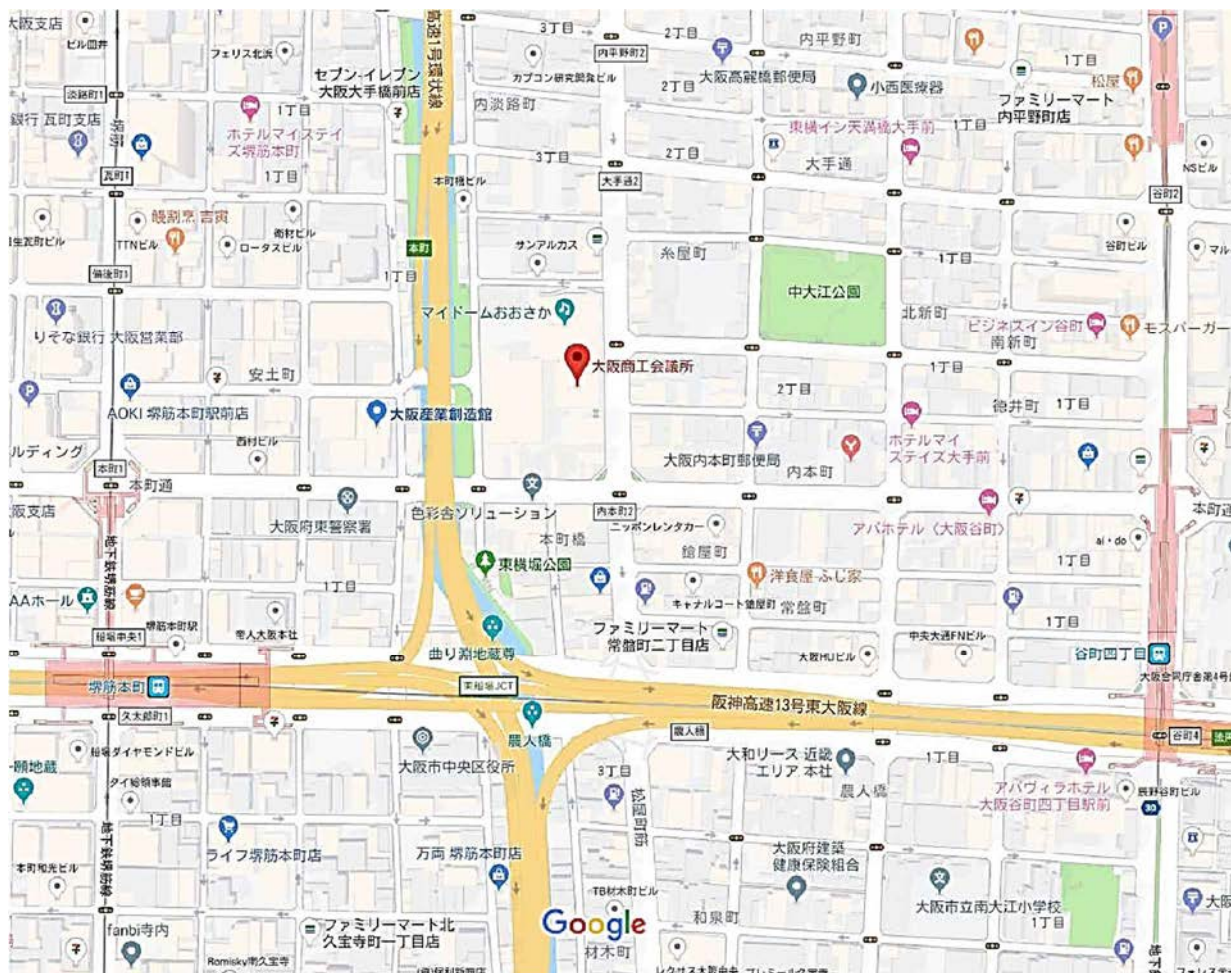

【東海北陸地区】

会場名：株式会社アクションラボ

<https://action-labo.net/profile/access/>

会議室名：4階 大会議室

住所：〒450-0003 愛知県名古屋市中村区名駅南1丁目19-27

オルバースビルディング名古屋

開催日時：2019年1月28日(月) 15:00～17:00

<交通案内>

名駅 桜通口：徒歩5分 JR改札口：徒歩7分 名鉄改札口：徒歩6分

近鉄改札口：徒歩6分 新幹線改札口：徒歩7分

【近畿地区】

会場名：大阪商工会議所

https://www.osaka.cci.or.jp/access/access_cci.html

会議室名：B1F 1号会議室

住所：〒540-0029 大阪市中央区本町橋2番8号

開催日時：2019年1月28日(月) 14:45～16:45

<交通案内>

- ・新大阪駅から地下鉄御堂筋線・本町駅で乗り換え、中央線・堺筋本町駅で下車、1番出口から徒歩7分
- ・地下鉄堺筋線：堺筋本町駅より徒歩7分（12番出口）
- ・地下鉄中央線：堺筋本町駅より徒歩7分（1番出口）
- ・地下鉄谷町線：谷町四丁目駅から徒歩7分（4番出口）

【中国・四国地区】

会場名：RCC文化センター

<http://www.rccbc.co.jp/access.html>

会議室名：601号室

住所：〒730-0015 広島市中区橋本町5-11

開催日時：2019年1月21日(月) 14:00～16:00

<交通案内>

- ・広島駅（南口・在来線口）から徒歩10分
- ・広電銀山町電停から徒歩5分

【九州地区】

会場名：JR博多シティ

<https://www.jrhakatacity.com/communicationspace/#Access>

会議室名：10階大会議室(A/B/C/D)