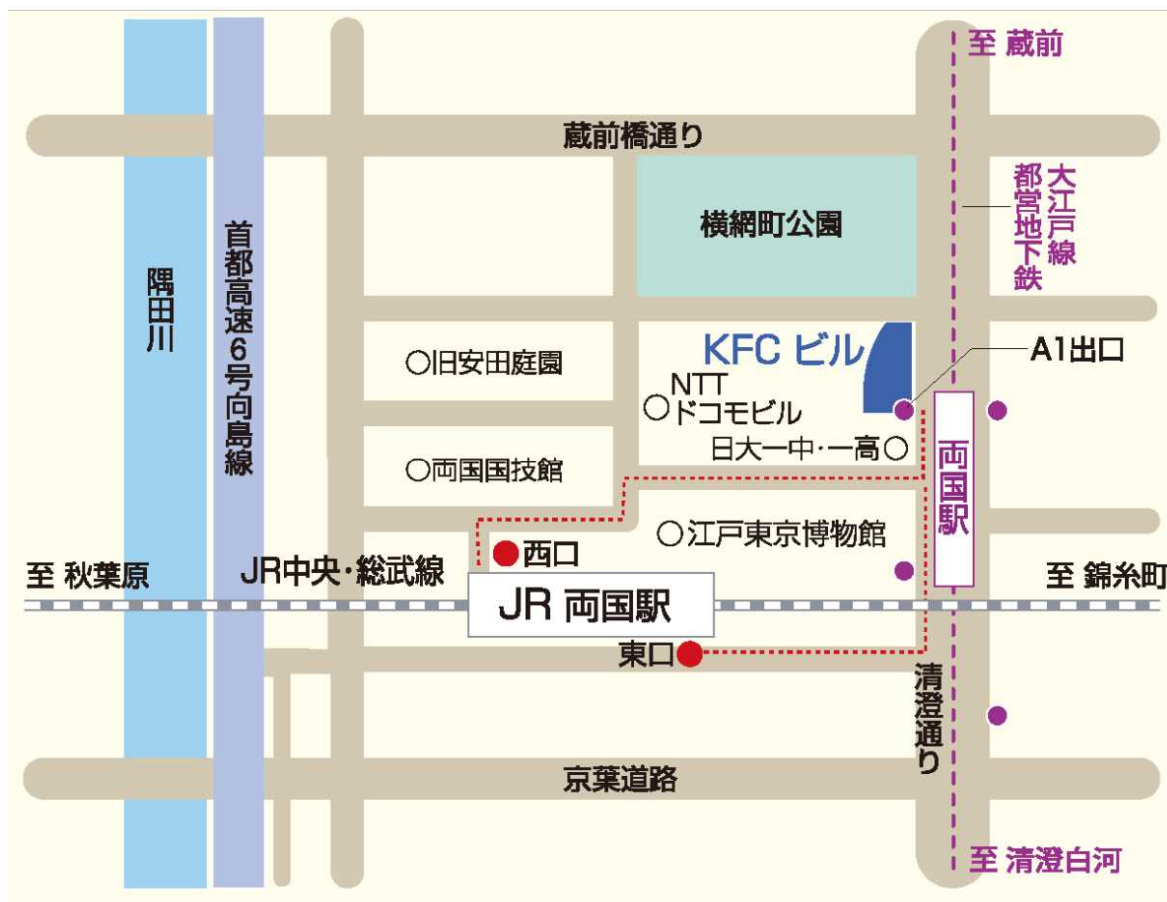

<交通案内>

- ・仙台市営南北線 勾当台公園駅下車 徒歩で約10分

【関東甲信越地区】

会場名：KFC Hall & Rooms

<https://www.tokyo-kfc.co.jp/>

会議室名：Room101～103

住 所：〒130-0015 東京都墨田区横網(よこあみ)一丁目6番1号

開催日時：2019年2月21日(木) 14:30～16:30

<交通案内>

地下鉄：都営地下鉄大江戸線「両国駅」A1 出入口より徒歩0分。

JR：JR 中央・総武線「両国駅」東口より徒歩約6分。

東口改札より線路沿いを千葉方面へ向かい、突き当たり大通りを左折しガードをくぐり、約200m先左手25階建てビル。

JR：JR 中央・総武線「両国駅」西口より徒歩約7分。

西口改札より両国国技館と江戸東京博物館の間の歩行者用通路に沿って、車止めのある十字路を右折。両国中学校と江戸東京博物館の間のレンガ道を進み大通りを左折し、約50m先左手25階建てビル。

【東海北陸地区】

会場名：株式会社アクションラボ

<https://action-labo.net/profile/access/>

会議室名：4階 大会議室

住所：〒450-0003 愛知県名古屋市中村区名駅南1丁目19-27

オルバースビルディング名古屋

開催日時：2019年1月28日(月) 15:00～17:00

<交通案内>

名駅 桜通口：徒歩5分 JR改札口：徒歩7分 名鉄改札口：徒歩6分

近鉄改札口：徒歩6分 新幹線改札口：徒歩7分

【近畿地区】

会場名：大阪商工会議所

https://www.osaka.cci.or.jp/access/access_cci.html

会議室名：B1F 1号会議室

住所：〒540-0029 大阪市中央区本町橋2番8号

開催日時：2019年1月28日(月) 14:45～16:45